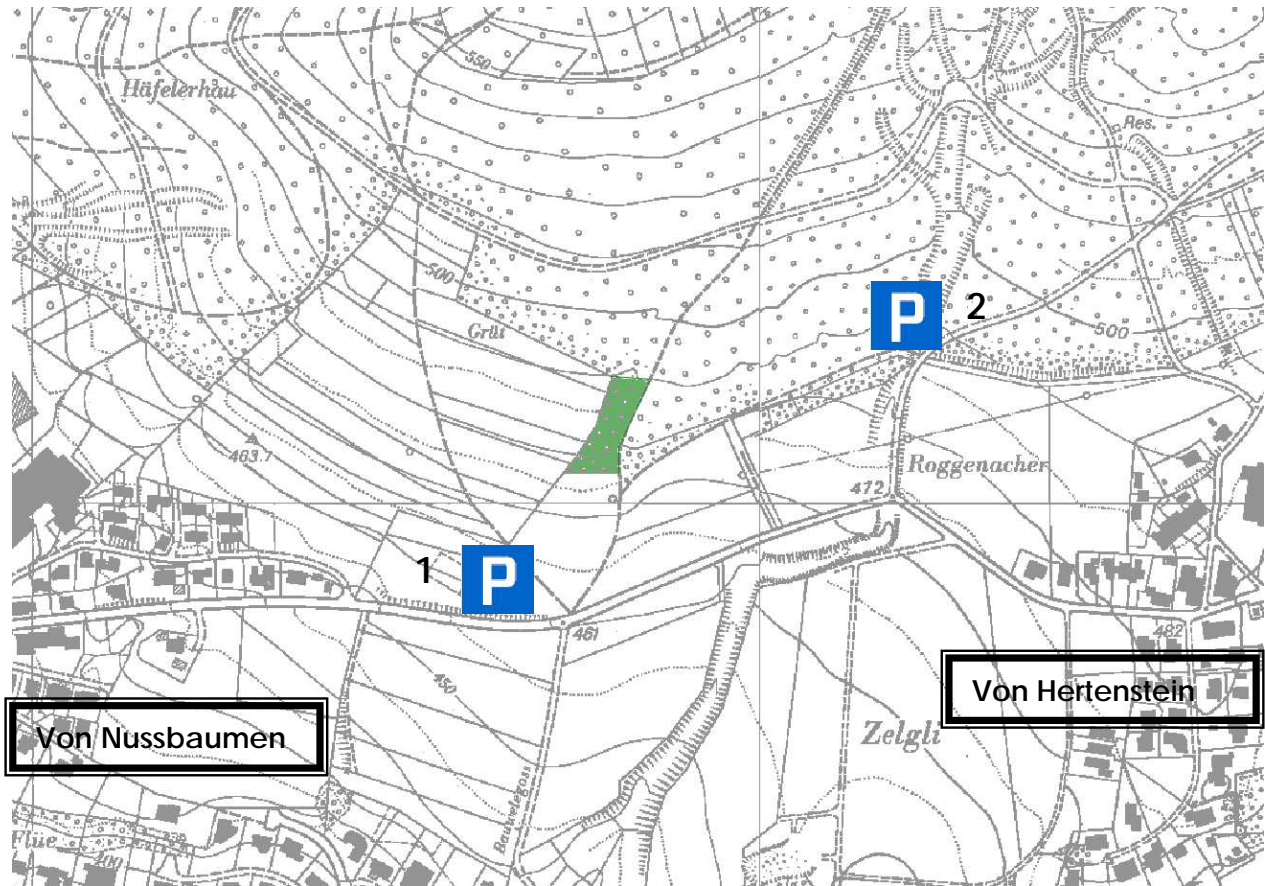

Bestattungen im Grütt / Nussbaumen

Parkplätze

- 1 Parkplatz Grütt
- 2 Parkplatz Ebnestrasse (CVP Rastplatz) nur 2 -3 Parkplätze

Bedingungen für die Aschenbestattungen

- Es werden keine Veränderungen vorgenommen (bestehende Fusswege bleiben bestehen)
- Es dürfen keine Markierungen (z.B. Pfähle, Schilder mit Nummer) angebracht werden
- Es darf nur die Asche verstreut oder bestattet werden. Es dürfen keine Urnen oder andere Gefässe verwendet werden.
- Die Waldfläche wird normal genutzt und gepflegt