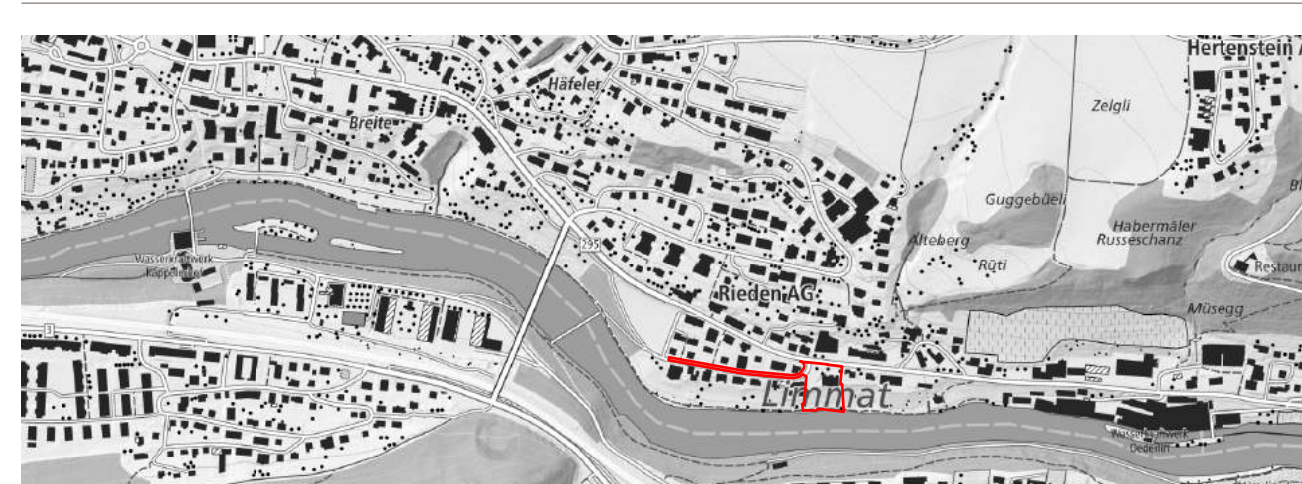

Erschliessungsplan Austrasse

Landerwerbsplan 1:500

Übersichtsplan ohne Massstab

Stand
Planformat
Datum

Auflage
29.7 x 84.0
30.11.2020 / gm

Limmat

3642