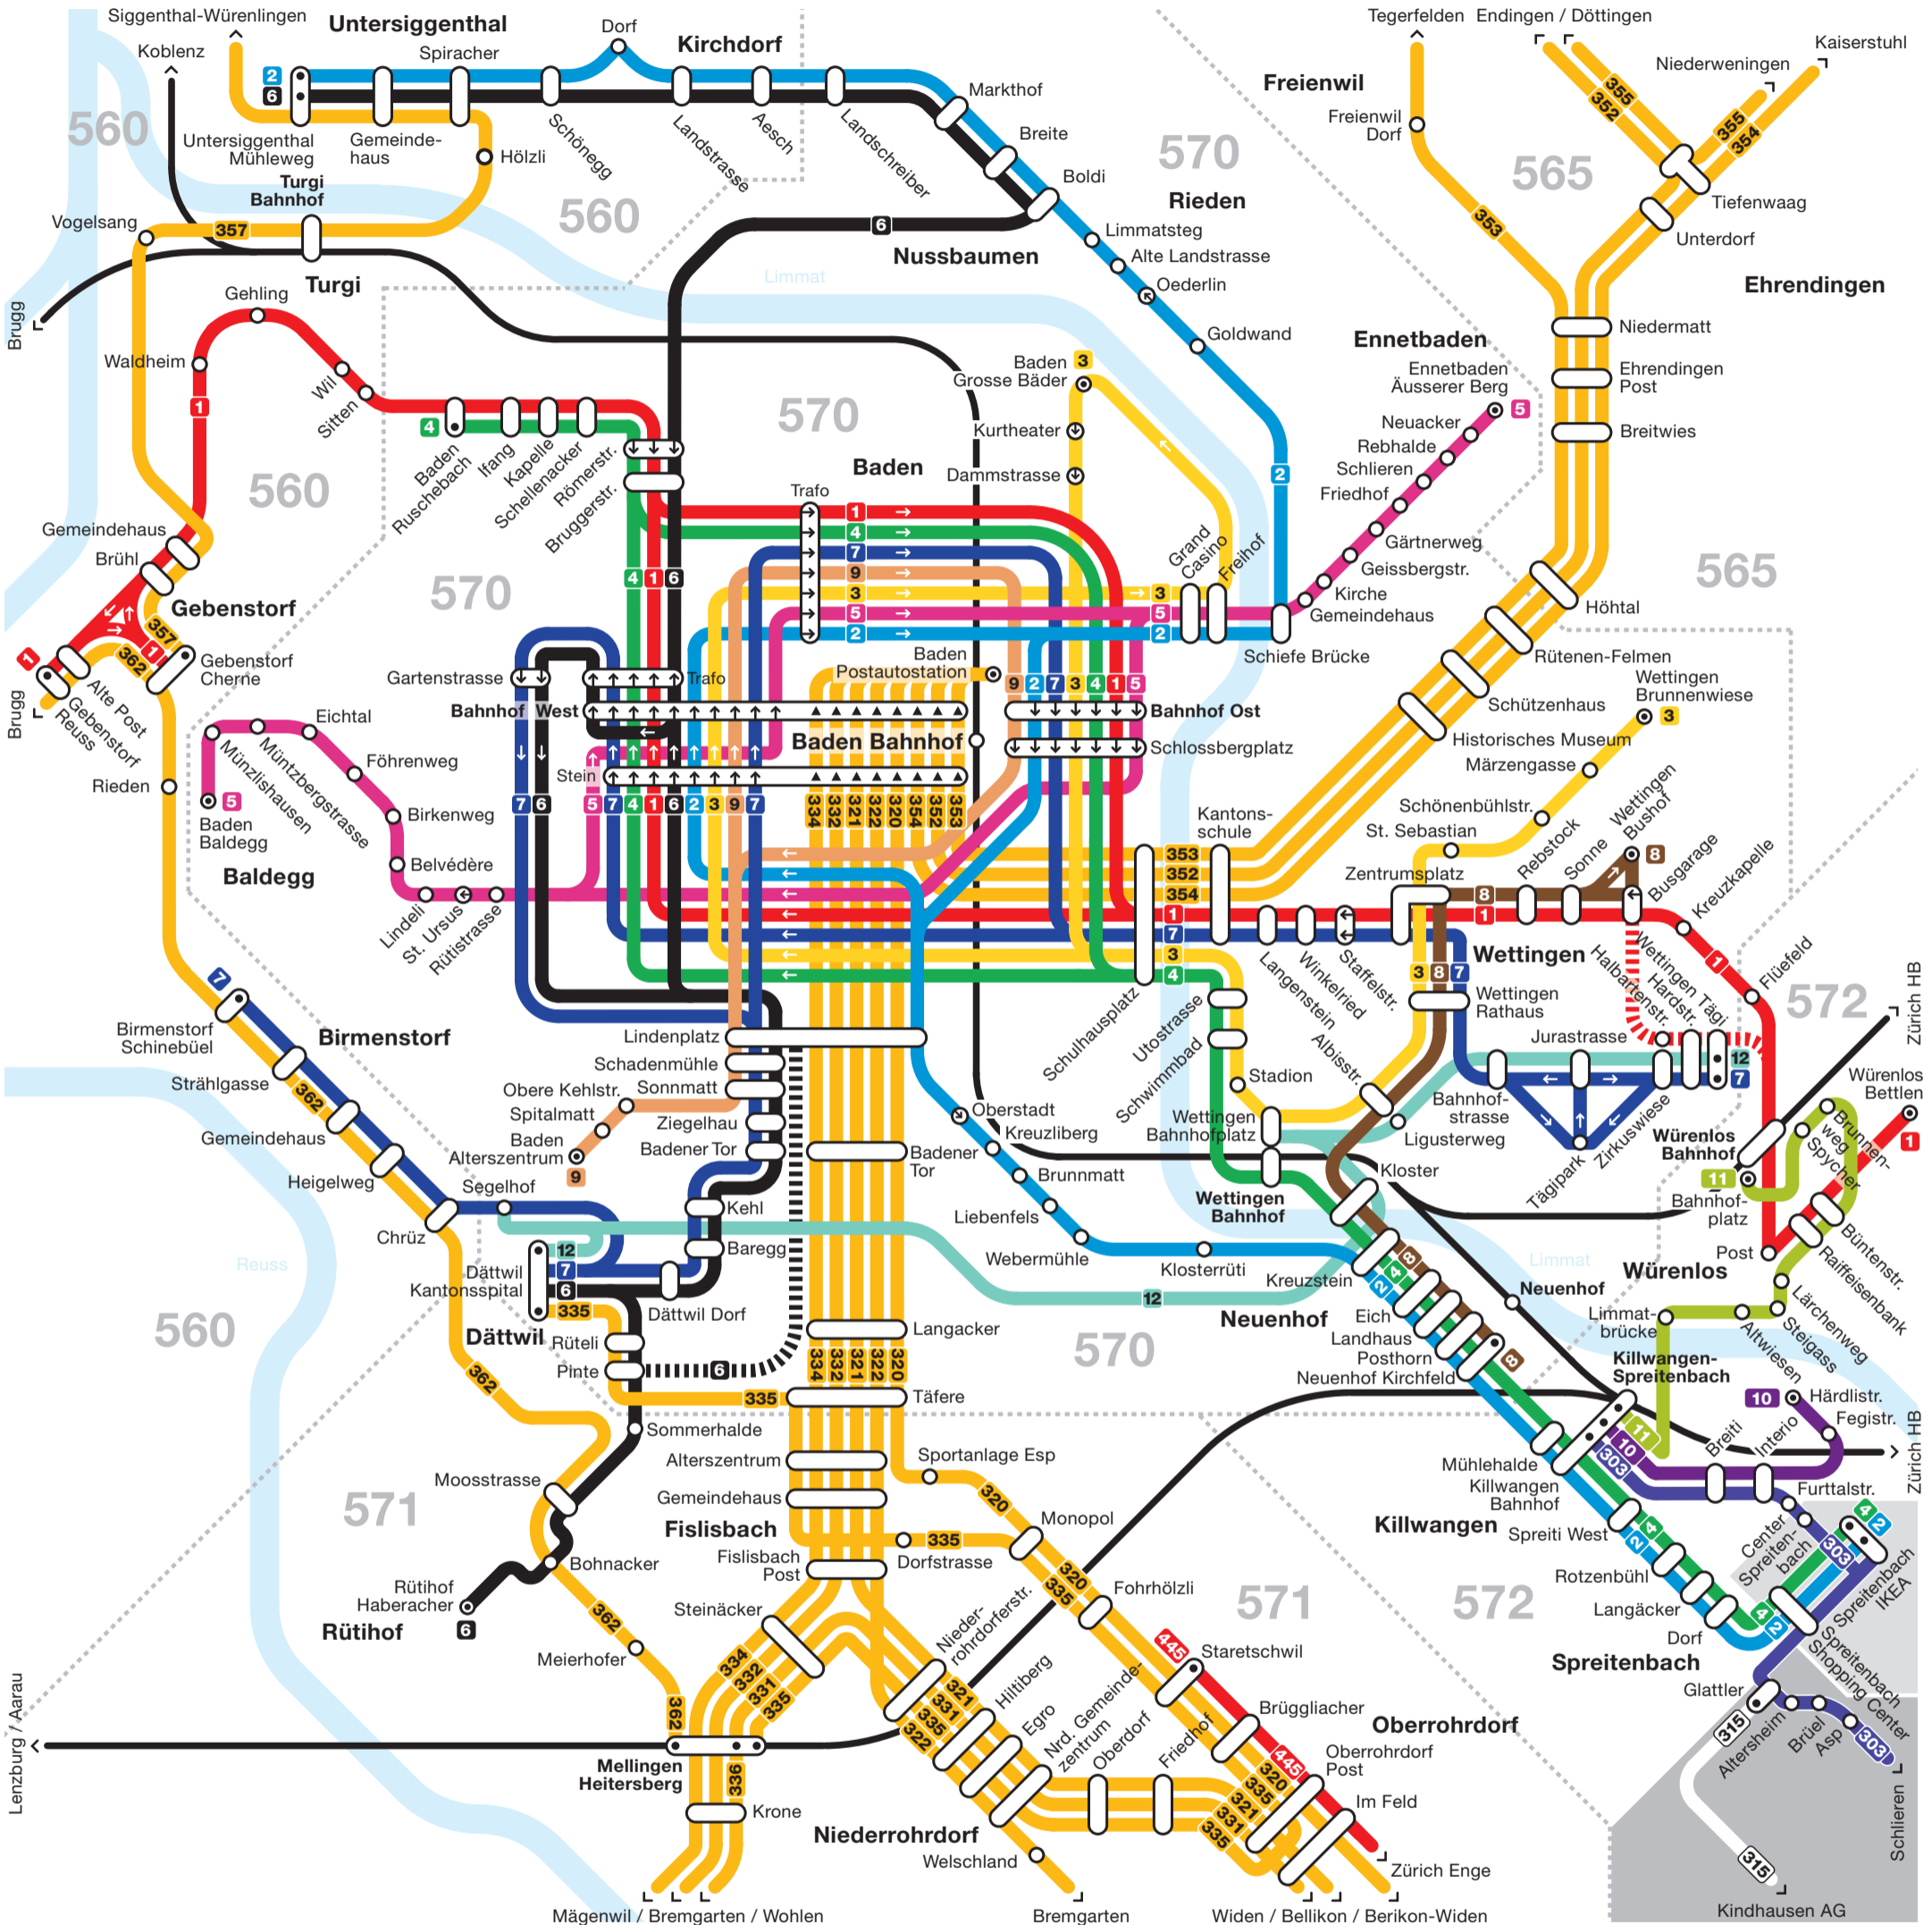

Netzplan Region Baden

- Tarifverbund A-Welle
- Tarifverbünde A-Welle und ZVV
- Tarifverbund ZVV
- 570 Tarifzonen A-Welle
- 1 Busse
- Nur teilweise bedient, siehe Fahrplan
- Bahnen
- Haltestelle in beide Richtungen
- Haltestelle in eine Fahrtrichtung
- Endhaltestelle
- In die angezeigte Fahrtrichtung darf nur ausgestiegen werden

Gültig ab 12. Dezember 2021